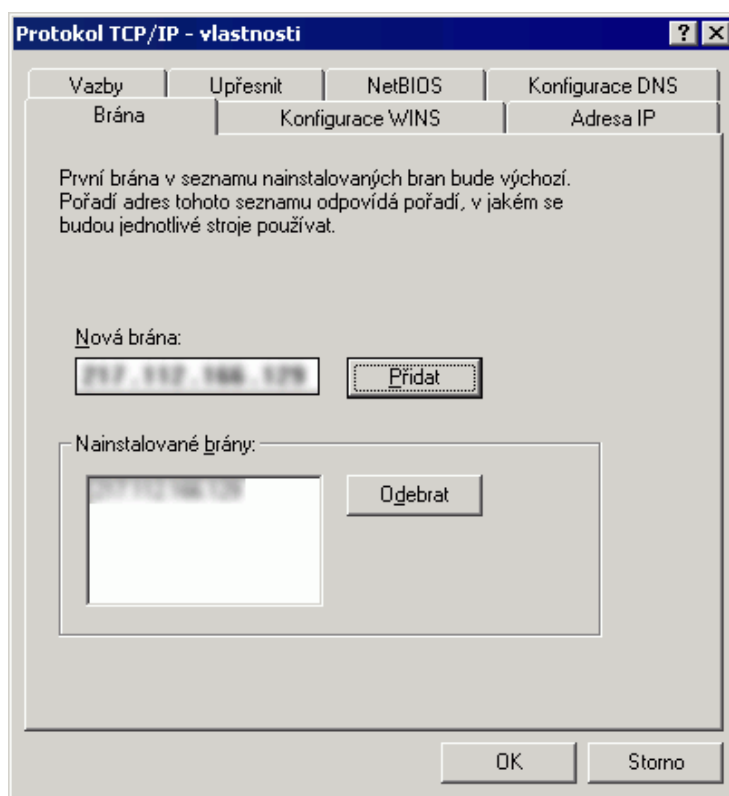

Vyberte záložku **Brána**, zadejte adresu výchozí brány do kolonky **Nová brána** a klepněte na tlačítko **Přidat**. Nově zadaná brána by se vám měla objevit v kolonce **Nainstalované brány**.