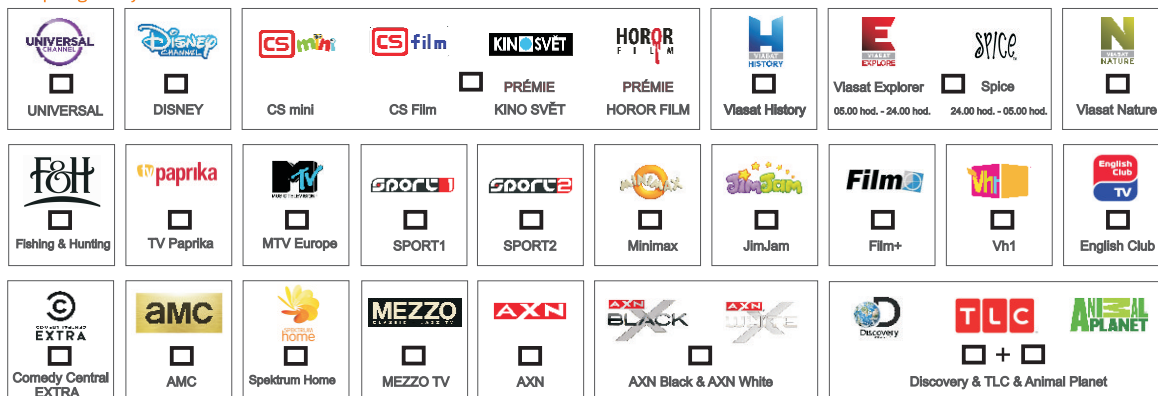

# VOLITELNÁ PROGRAMOVÁ NABÍDKA DIGITÁLNÍ TELEVIZE

**DB - Thematic HD + SD** - lze objednat minimálně s omezenou nabídkou

K této nabídce je nutná kódovací karta CONAX

## SD programy

**Thematic HD** - vyber si svých 7HD programů

199,- Kč  
měsíčně

**Thematic HD mix** - vyber si svých 4HD+5SD programů

199,- Kč  
měsíčně

**Thematic HD plus** - vyber si svých 7HD+5SD programů